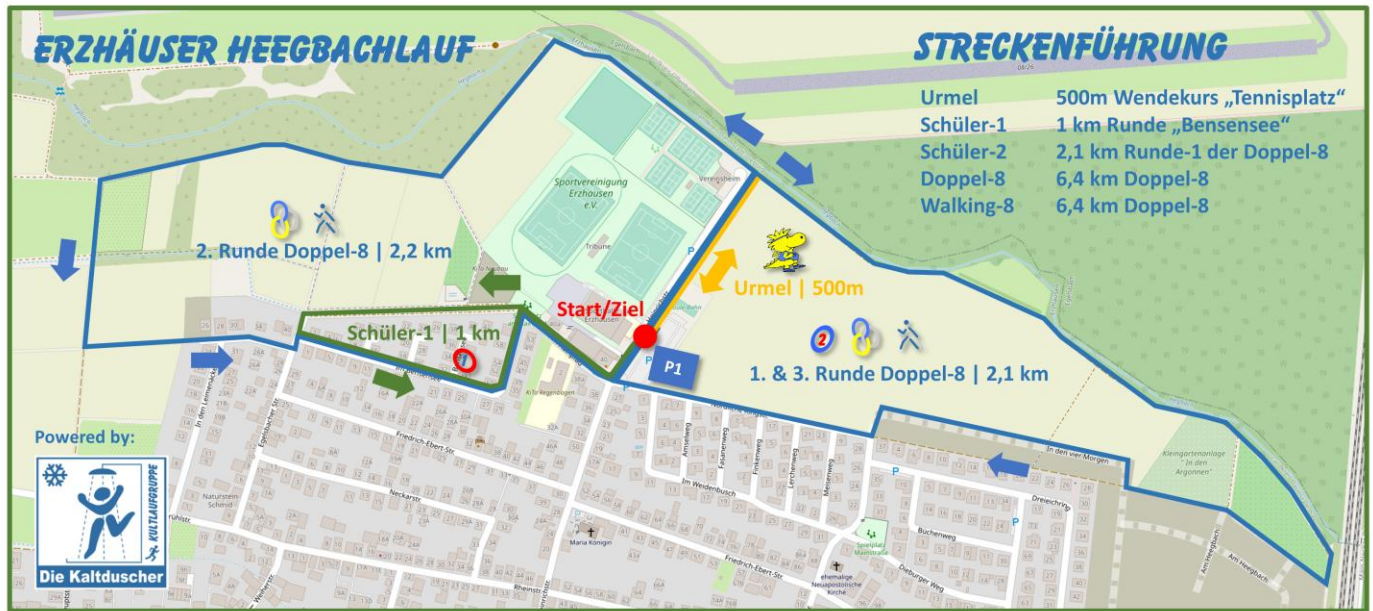

**\*Kaldtüscher Laufarchiv**  
 Mit der Anmeldung zum Heegbachlauf erklären sich die Teilnehmer damit einverstanden, dass während der Veranstaltung Foto- und Videoaufnahmen gemacht und für die Öffentlichkeitsarbeit des Veranstalters genutzt werden

# UNSERE EINMALIGE STRECKENFÜHRUNG IN DOPPEL-8

- Flache Feldwege in Doppel-8 entlang des Heegbachs. Jeder km ist markiert.
- Parkplätze **P1**: Einfahrt bis 12:30 Uhr Ausfahrt ab 16:00 Uhr **P2**: am Bahnhof